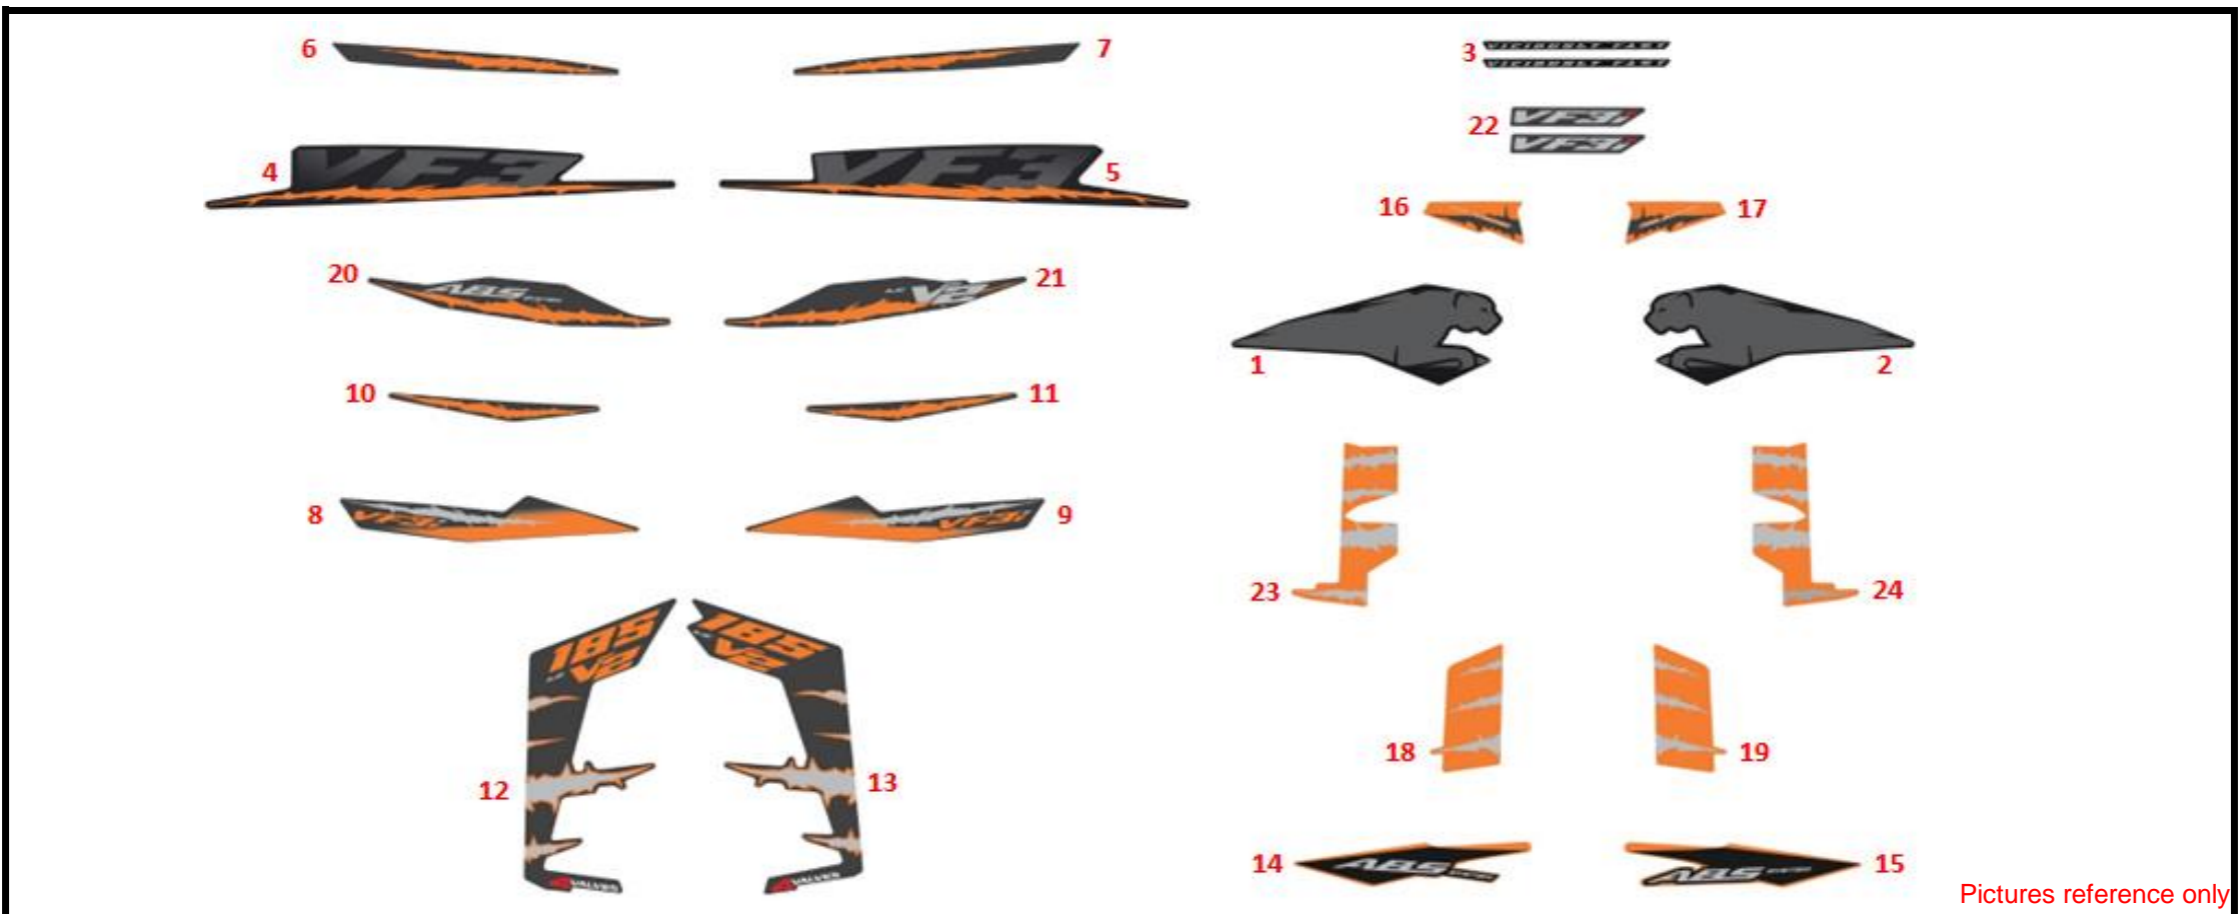

Pictures reference only

No	Parts Number	Parts Name	Qty	Remark
1	87121-VFA-0001	R. Body Cover Stripe (Orange) - 2022	1	
2	87122-VFA-0001	L. Body Cover Stripe (Orange) - 2022	1	
3	87123-VFA-0001	Body Lower Stripe B (Orange) - 2022	2	
4	87125-VFA-0001	R. Body Lower Stripe A (Orange) - 2022	1	
5	87126-VFA-0001	L. Body Lower Stripe A (Orange) - 2022	1	
6	87127-VFA-0001	R. Body Lower Stripe C (Orange) - 2022	1	
7	87128-VFA-0001	L. Body Lower Stripe C (Orange) - 2022	1	
8	87129-VFA-0001	R. Fr. Cover Stripe A (Orange) - 2022	1	
9	87130-VFA-0001	L. Fr. Cover Stripe A (Orange) - 2022	1	
10	87131-VFA-0001	R. Fr. Cover Stripe B (Orange) - 2022	1	
11	87132-VFA-0001	L. Fr. Cover Stripe B (Orange) - 2022	1	
12	87133-VFA-0001	R. Fr. Cover Stripe C (Orange) - 2022	1	
13	87134-VFA-0001	L. Fr. Cover Stripe C (Orange) - 2022	1	
14	87137-VFA-0001	R. Side Cover Stripe (Orange) - 2022	1	
15	87138-VFA-0001	L. Side Cover Stripe (Orange) - 2022	1	
16	87139-VFA-0001	R. Fr. Fender Stripe (Orange) - 2022	1	
17	87140-VFA-0001	L. Fr. Fender Stripe (Orange) - 2022	1	
18	87143-VFA-0000	R. Side Cover Stripe B (Orange) - 2022	1	
19	87144-VFA-0000	L. Side Cover Stripe B (Orange) - 2022	1	
20	87145-VFA-0001	R. Fr. Garnish Stripe (Orange) - 2022	1	
21	87146-VFA-0001	L. Fr. Garnish Stripe (Orange) - 2022	1	
22	87148-VFA-0002	185I Stripe (Orange) - 2022	2	
23	87149-VFA-0000	R. Side Cover Stripe C (Orange) - 2022	1	
24	87150-VFA-0000	L. Side Cover Stripe C (Orange) - 2022	1	
	87000-VFA-0003	STRIPE ASSY (ORANGE) - 2022	1	

●Please check the color & stripe information according to the color index !