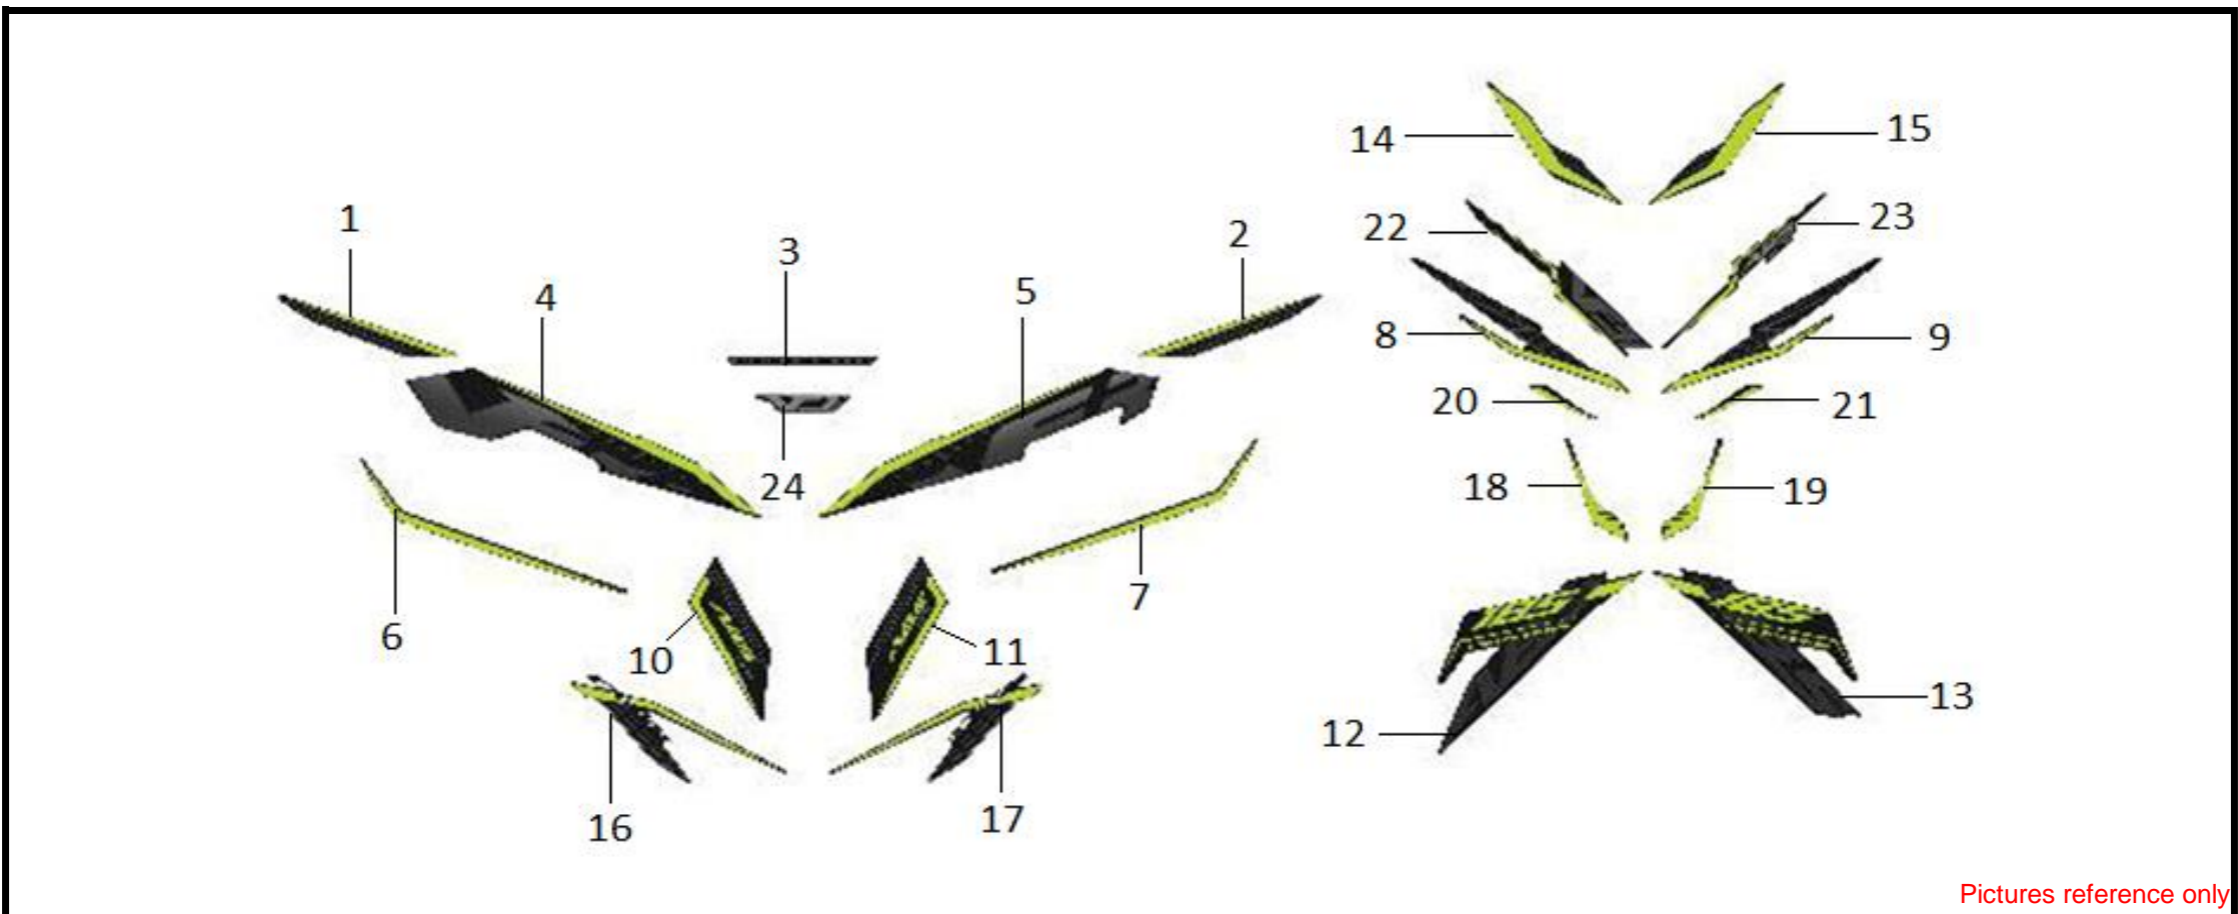

●Please check the color & stripe information according to the color index !

Pictures reference only

No	Parts Number	Parts Name	Qty	Remark
1	87121-VFA-0000-T1	R. Body Cover Stripe	1	
2	87122-VFA-0000-T1	L. Body Cover Stripe	1	
3	87123-VFA-0000	Body Lower Stripe B	2	
4	87125-VFA-0000-T1	R. Body Lower Stripe A	1	
5	87126-VFA-0000-T1	L. Body Lower Stripe A	1	
6	87127-VFA-0000-T1	R. Body Lower Stripe C	1	
7	87128-VFA-0000-T1	L. Body Lower Stripe C	1	
8	87129-VFA-0000-T1	R. Fr. Cover Stripe A	1	
9	87130-VFA-0000-T1	L. Fr. Cover Stripe A	1	
10	87131-VFA-0000-T1	R. Fr. Cover Stripe B	1	
11	87132-VFA-0000-T1	L. Fr. Cover Stripe B	1	
12	87133-VFA-0000-T1	R. Fr. Cover Stripe C	1	
13	87134-VFA-0000-T1	L. Fr. Cover Stripe C	1	
14	87135-VFA-0000-T1	R. Fr. Cover Stripe D	1	
15	87136-VFA-0000-T1	L. Fr. Cover Stripe D	1	
16	87137-VFA-0000-T1	R. Side Cover Stripe	1	
17	87138-VFA-0000-T1	L. Side Cover Stripe	1	
18	87139-VFA-0000-T1	R. Fr. Fender Stripe	1	
19	87140-VFA-0000-T1	L. Fr. Fender Stripe	1	
20	87141-VFA-0000-T1	R. Meter Cover Stripe	1	
21	87142-VFA-0000-T1	L. Meter Cover Stripe	1	
22	87145-VFA-0000-T1	R. Fr. Garnish Stripe	1	
23	87146-VFA-0000-T1	L. Fr. Garnish Stripe	1	
24	87148-VFA-0000	VF3i Stripe	2	
	87000-VFA-0000-T1	STRIPE ASSY	1	