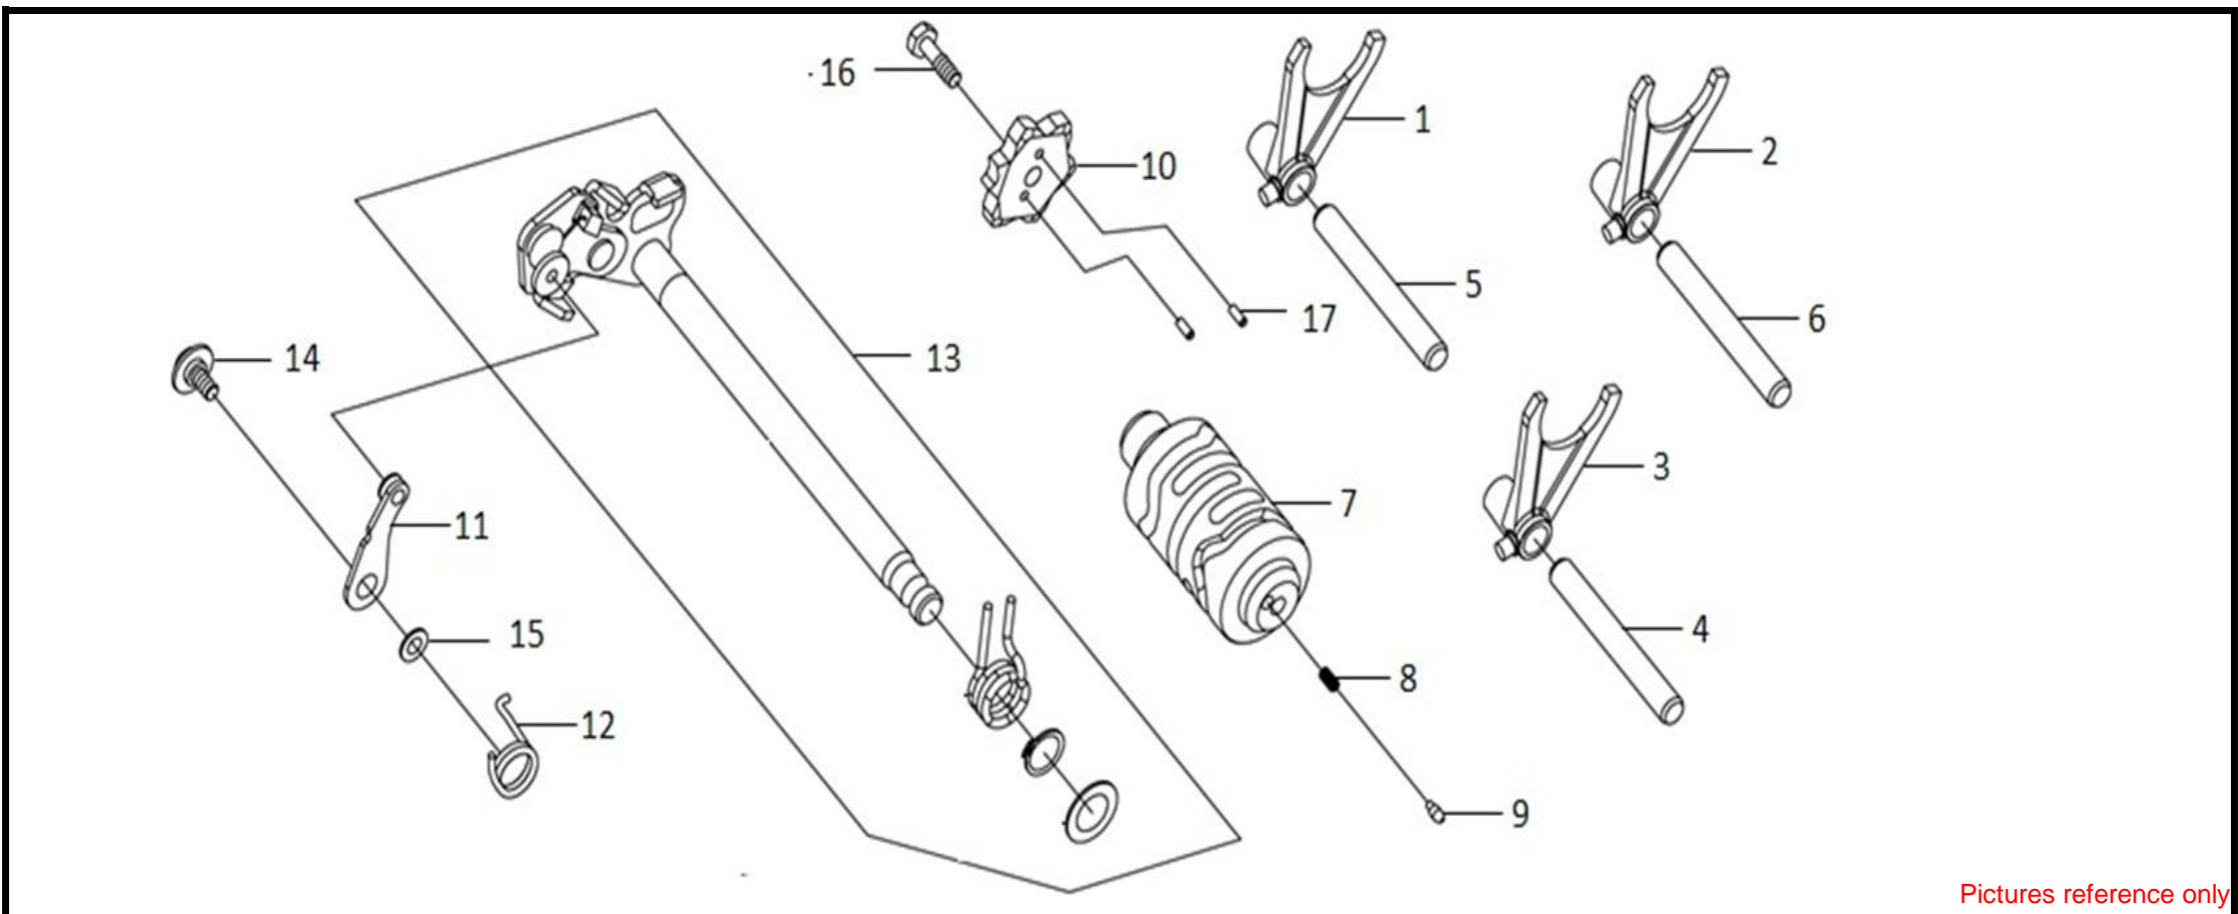

Pictures reference only

No	Parts Number	Parts Name	Qty	Remark
1	24211-VF3-000-VN	R. Gear Shift Fork	1	
2	24212-VF3-000-VN	Center Gear Shift Fork	1	
3	24213-VF3-000-VN	L. Gear Shift Fork	1	
4	24241-VF5-000-VN	L. Gear Shift Fork Shaft	1	
5	24242-VF5-000-VN	R. Gear Shift Fork Shaft	1	
6	24243-VF5-000-VN	Center Gear Shift Fork Shaft	1	
7	24301-VF3-000-VN	Gear Shift Drum	1	
8	24319-VF3-000	Gear Indication Drill Spr.	1	
9	24323-VF3-000	Gear Indication Drill	1	
10	24410-VF3-000-VN	Shift Cam Plate Comp.	1	
11	24430-VF3-000-VN	Shift Drum Sopper Comp.	1	
12	24435-BAD-000	Shift Drum Stopper Spring	1	
13	2461A-VF3-000-VN	Gear Shift Spindle Ass'y	1	
14	90023-VF3-000	Stopper Arm Pivot Bolt	1	
15	90479-X01-0000	Washer	1	
16	92101-06020-0H	Hex Bolt 6*20 mm	1	
17	96220-30085	Roller 3*8.5 mm	2	

●Please check the color & stripe information according to the color index !