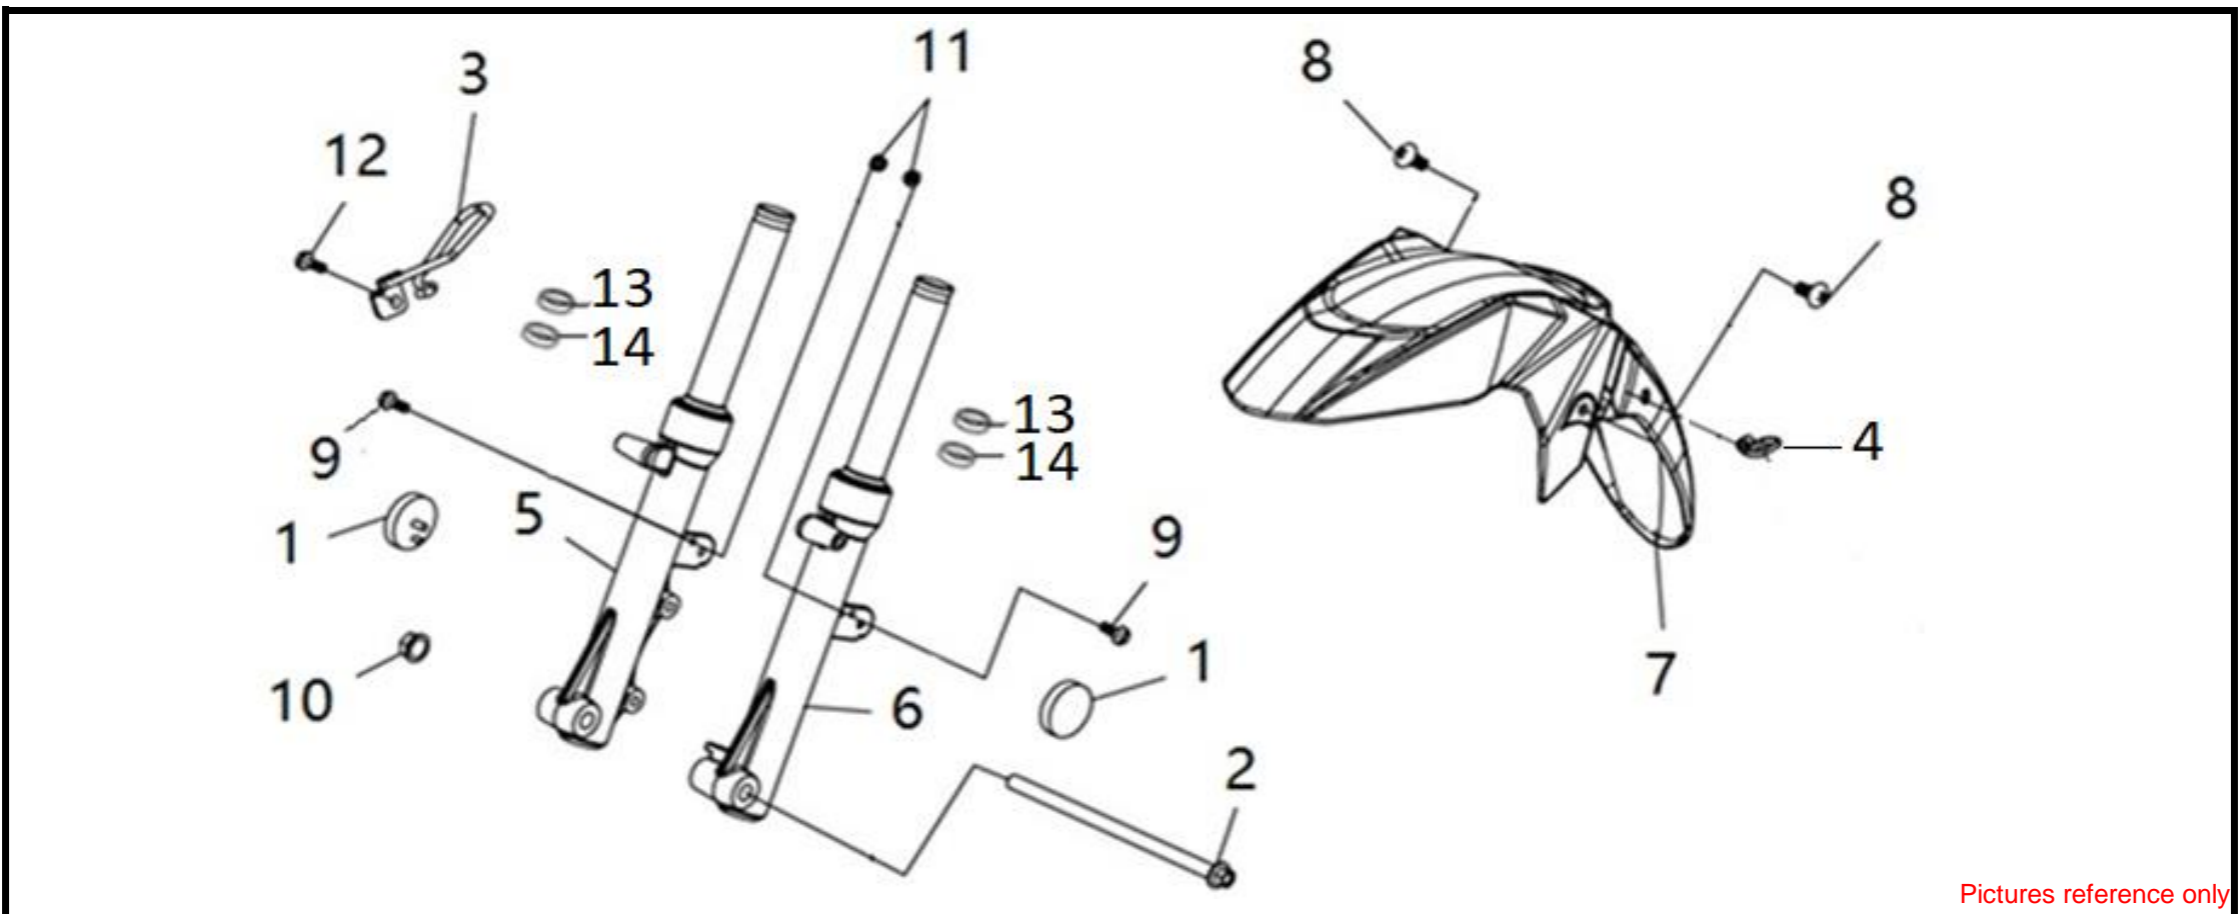

Pictures reference only

No	Parts Number	Parts Name	Qty	Remark
1	33741-F62-100	Rr. Reflex Reflector	2	
2	44301-VT5-0000	Fr. Wheel Axle	1	
3	45157-VF3-000	Brake Hose Clasper A	1	
4	45451-N02-000	Wire Grommet	1	
5	51400-VF5-000	R. Fr. Cushion Ass'y	1	
6	51500-VF5-000	L. Fr. Cushion Ass'y	1	
7	61100-VF3-000-KT	Fr. Fender (BK-501U)	1	Black (for Matte Black/ Green Bike)
7	61100-VF3-000-OEG	Fr Fender (OR-1655C/GY-097)	1	Orange (for Matt Gray/ Orange Bike)
8	90110-VVC-0000	Special Screw 6*16 mm	2	
9	94050-06080	Flange Bolt 6 mm	2	
10	90306-SB1-0000	Self-Lock Nut 12 mm	1	
11	94050-06080	Flange Nut 6 mm	2	
12	95801-06010-08	Flange Bolt 6*10 mm	1	
13	51403-APA-000	Oil Seal	2	
14	51404-APA-000	Dust Seal	2	

●Please check the color & stripe information according to the color index !